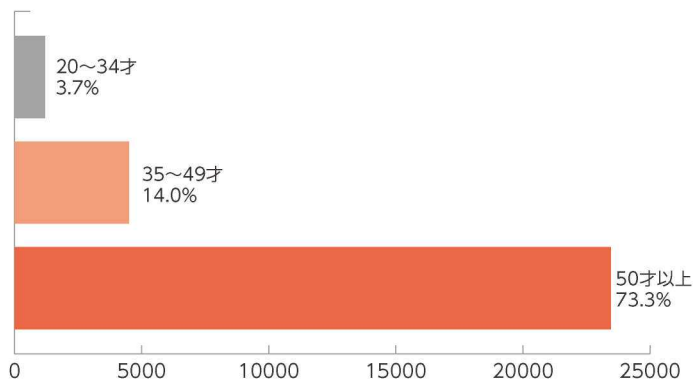

### サービスエリア・世帯数

● エリア内総世帯数 **175,000世帯**

● コミュニティチャンネル 視聴可能世帯数 **53,700世帯**

### 特徴

- 加古川市・高砂市・稲美町・播磨町の**約30%**が視聴可能
- 商圏が絞れるので**コストパフォーマンス**が良い
- 公共団体や地域コミュニティとも**連携**したチャンネルづくり

テレビとラジオの同時生放送「あささパ」

### 加入者データ

#### ● 加入者年代分布

2008年アンケート  
はがき結果より

**70%以上が50才以上の世代**