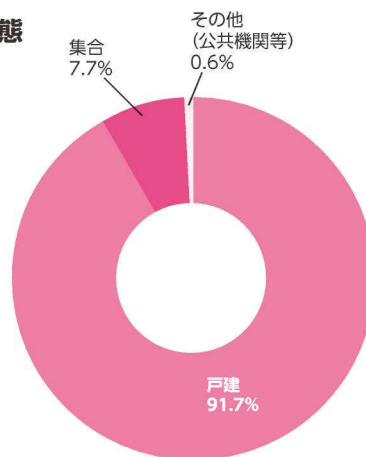

地域の皆様に一番近いテレビ局だから……。

加古川市・高砂市・稲美町・播磨町をサービスエリアとして、お客様のきめ細やかなニーズにお応えします。

サービスエリア・世帯数

● エリア内総世帯数 **175,000世帯**

● コミュニティチャンネル 視聴可能世帯数 **53,700世帯**

特徴

- 加古川市・高砂市・稲美町・播磨町の**約30%**が視聴可能
- 商圏が絞れるので**コストパフォーマンス**が良い
- 公共団体や地域コミュニティとも**連携**したチャンネルづくり

加入者データ

● 加入者年代分布

2008年アンケート
はがき結果より

70%以上が50才以上の世代

● 住宅形態

約90%が持家戸建