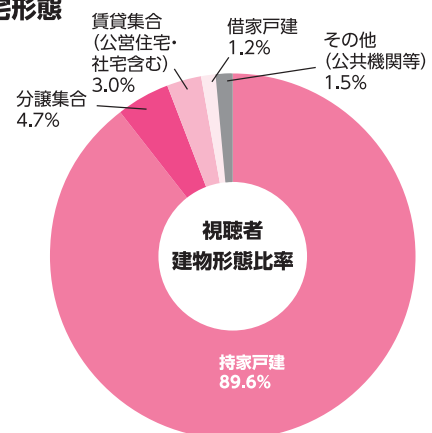

地域の皆様に一番近いテレビ局だから……。

加古川市・高砂市・稲美町・播磨町をサービスエリアとして、お客様のきめ細やかなニーズにお応えします。

サービスエリア・世帯数

● エリア内総世帯数 **170,000世帯**

● 視聴可能世帯数 **52,000世帯**
コミュニティチャンネル
 (ケーブルテレビ加入世帯及び集合住宅や電波障害対策住宅など)

● 加入世帯数 **25,000世帯**

特徴

- 加古川市・高砂市・稲美町・播磨町の**約30%**が視聴可能
- 商圏が絞れるので**コストパフォーマンス**が良い
- 公共団体や地域コミュニティとも**連携**したチャンネルづくり

テレビとラジオの同時生放送「あさスパ」

加入者データ

加入者層

2008年アンケート
はがき結果より

70%以上が50才以上の世代

住宅形態

約90%が持家戸建

スポットCM料金

15秒 **1,000円/回**

30秒 **2,000円/回**

※CMは番組の前後毎の放送枠

何でも1分PR

60秒 **2,000円/回**

※CMは「weekly 東はりまプラス」の前後いずれかの放送枠

番組放送料金

15分以下 **5,600円/回**