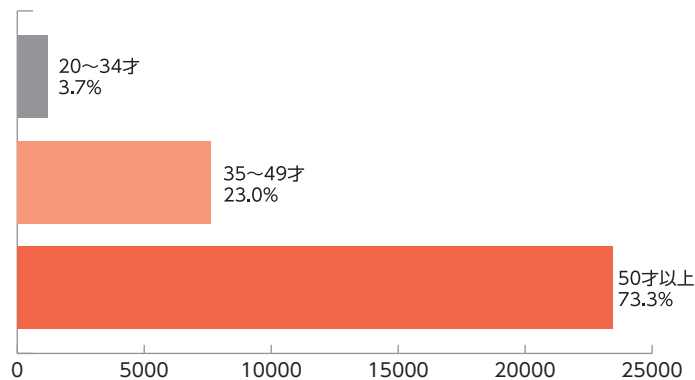

地域の皆様に一番近いテレビ局だから……。

加古川市・高砂市・稲美町・播磨町をサービスエリアとして、お客様のきめ細やかなニーズにお応えします。

サービスエリア・世帯数

● エリア内総世帯数 **170,000世帯**

● 視聴可能世帯数 **52,000世帯**
コミュニティチャンネル
 (ケーブルテレビ加入世帯及び集合住宅や電波障害対策住宅など)

● 加入世帯数 **25,000世帯**

特徴

- 加古川市・高砂市・稲美町・播磨町の**約30%**が視聴可能
- 商圏が絞れるので**コストパフォーマンス**が良い
- 公共団体や地域コミュニティとも**連携**したチャンネルづくり

テレビとラジオの同時生放送「あさスパ」

加入者データ

加入者層

2008年アンケート
はがき結果より

70%以上が50才以上の世代

住宅形態

約90%が持家戸建

スポットCM料金

15秒 **1,000円/回**

30秒 **2,000円/回**

※CMは番組の前後毎の放送枠

何でも1分PR

60秒 **2,000円/回**

※CMは「weekly 東はりまプラス」の前後いずれかの放送枠

番組放送料金

15分以下 **5,600円/回**