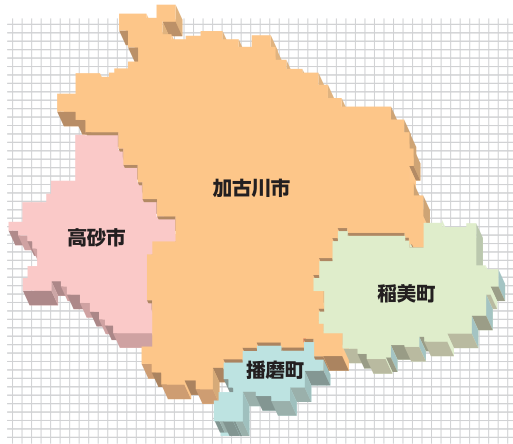

地域の皆様に一番近いテレビ局だから……。

加古川市・高砂市・稲美町・播磨町をサービスエリアとして、お客様のきめ細やかなニーズにお応えします。

サービスエリア・世帯数

● エリア内総世帯数 **170,000世帯**

● 視聴可能世帯数 **52,000世帯**
コミュニティチャンネル
 (ケーブルテレビ加入世帯及び集合住宅や電波障害対策住宅など)

● 加入世帯数 **25,000世帯**

特徴

- 加古川市・高砂市・稲美町・播磨町の**約30%**が視聴可能
- 商圏が絞れるので**コストパフォーマンス**が良い
- 公共団体や地域コミュニティとも**連携**したチャンネルづくり

テレビとラジオの同時生放送「あさスパ」

加入者データ

加入者層

2008年アンケート
はがき結果より

70%以上が50才以上の世代

住宅形態

約90%が持家戸建

スポットCM料金

15秒 **1,000円/回**

30秒 **2,000円/回**

※CMは番組の前後毎の放送枠

何でも1分PR

60秒 **2,000円/回**

※CMは「weekly 東はりまプラス」の前後いずれかの放送枠

番組放送料金

15分以下 **5,600円/回**