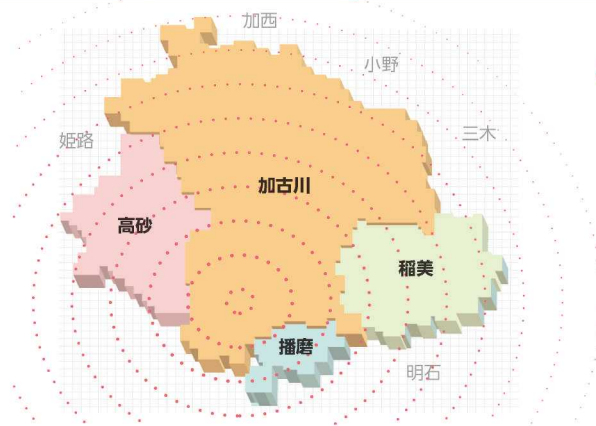

## 「BAN-BAN ラジオ」はくらしとこころのライフライン

加古川市・高砂市・稲美町・播磨町でくらし・はたらき・まなぶ人々のためにタイムリーな情報をお届けします。

### 聴取エリア

#### ● 聴取可能エリア内人口

**約430,000人**

加古川市・高砂市・稲美町・播磨町を中心に放送。実際の受信可能エリアはもう少し広く、また、インターネットラジオで聴く場合は全国どこからでも聴取可能です。