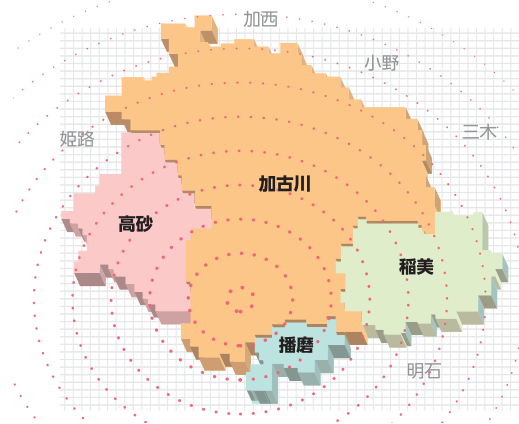

## 「BAN-BAN ラジオ」はくらしとこころのライフライン

加古川市・高砂市・稲美町・播磨町でくらし・はたらき・まなぶ人々のためにタイムリーな情報をお届けします。

### 聴取エリア

#### ● 聴取可能エリア内人口

**約430,000人**

加古川市・高砂市・稲美町・播磨町を中心に放送。実際の受信可能エリアはもう少し広く、また、インターネットラジオで聴く場合は全国どこからでも聴取可能です。