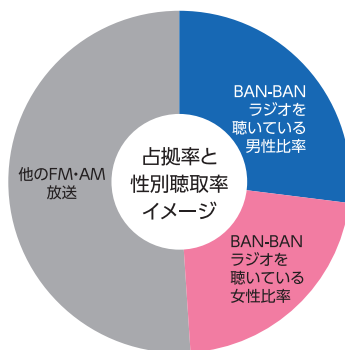

#### ● BAN-BAN ラジオ聴取率

聴取可能エリア内人口 約430,000人  
 ラジオ聴取率は、**全局で平均約8%**

**35,000人**

BAN-BANラジオ 聴取率は**平均3.9%**

**占拠率 50%**

#### ● 占拠率と男女別