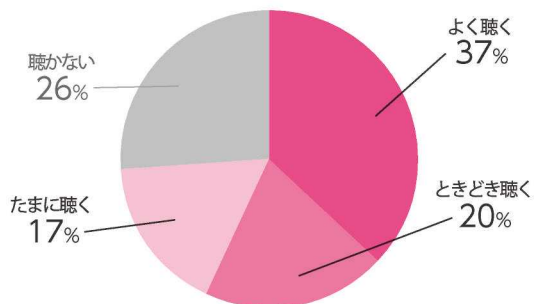

### 聴取エリア

#### ● 聴取可能エリア内人口

**約430,000人**

加古川市・高砂市・稲美町・播磨町を中心に放送。実際の受信可能エリアはもう少し広く、また、インターネットラジオで聴く場合は全国どこからでも聴取可能です。

### 特徴

- 「TuneIn Radio」「Listen Radio」など  
**無料で利用できるアプリで聴くことができる**
- 60年代～90年代のヒット邦楽を中心に放送もあり  
**35才以上のリスナーに好評!!**

大規模災害に備えて  
 エフエム三木、姫路シティFM21と防災協定

### 聴取者データ

「ラジオが生活のお供」  
 という声が、**過半数!**

Q. ラジオの聴取習慣

地元はやっぱり  
**BAN-BAN ラジオが人気No.1!**

Q. 日頃聴いているラジオ局は? (複数回答)

※CM制作費・消費税込