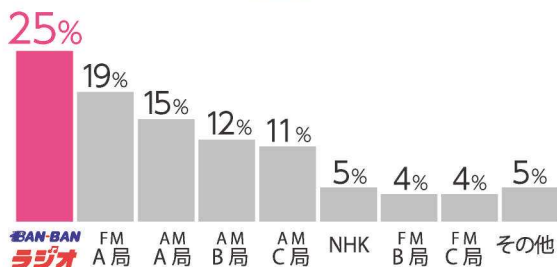

### 聴取エリア

#### ● 聴取可能エリア内人口

**約430,000人**

加古川市・高砂市・稲美町・播磨町を中心に放送。実際の受信可能エリアはもう少し広く、また、インターネットラジオで聴く場合は全国どこからでも聴取可能です。

### 特徴

- 「TuneIn Radio」「Listen Radio」など  
**無料で利用できるアプリで聴くことができる**
- 60年代～90年代のヒット邦楽を中心に放送もあり  
**35才以上のリスナーに好評!!**

大規模災害に備えて  
 エフエム三木、姫路シティFM21と防災協定

### 聴取者データ

「ラジオが生活のお供」  
 という声が、**過半数!**

Q. ラジオの聴取習慣

地元はやっぱり  
**BAN-BAN ラジオが人気No.1!**

Q. 日頃聴いているラジオ局は? (複数回答)

※CM制作費・消費税込