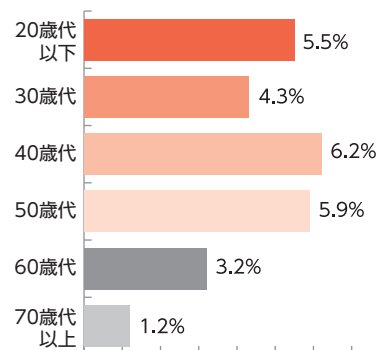

### 聴取者データ

#### ● BAN-BAN ラジオ聴取率

聴取可能エリア内人口 約430,000人  
 ラジオ聴取率は、**全局で平均約8%**

**35,000人**

BAN-BANラジオ 聴取率は**平均3.9%**

**占拠率 50%**

#### ● 占拠率と男女別

#### ● 年代別聴取率

回答数 / 369件 (聴取可能エリア内) 2008年8月無作為電話調査結果

※CM制作費・消費税別途