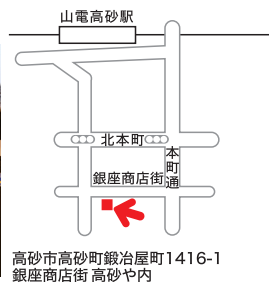

## 2会場で同時開催

BAN-BANコミュニティスペース  
びいぷらす加古川

TEL 079-426-1442 <https://bb-beplus.net/>  
平日 9:00~18:00 土・日・祝 9:00~17:00 木曜定休

BAN-BANコミュニティスペース  
びいぷらす高砂

TEL 079-455-2476 <https://beplus-takasago.net/>  
月・木・金・土曜日 10:00~15:00 (火・水・日曜は休み)

※8/11(火)~8/14(金)はお盆休みとさせていただきます。  
※期間中、レンタル状況により入場いただけない時間帯がございます。  
詳しくは、びいぷらす加古川/びいぷらす高砂のホームページまたはお電話で直接ご確認ください。