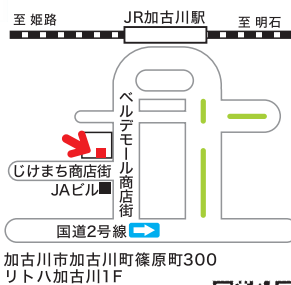

TEL 079-426-1442 <https://bb-beplus.net/>
平日 9:00~18:00 土・日・祝 9:00~17:00 木曜定休