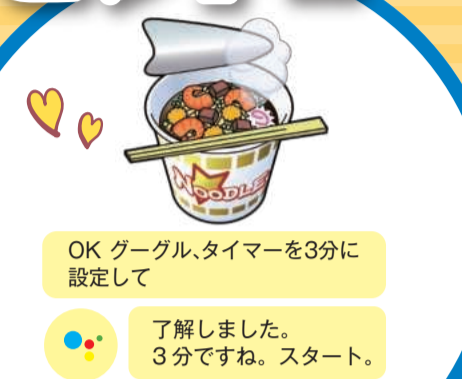

みるプランキャンペーン

「みるプラン」と「インターネット160M(Wi-Fi付き)」コースを新規契約された方に

“グーグルホームミニ”プレゼント!!

みるプラスの見放題パック プライムってどんなサービスなの?

見放題パック プライムで 毎月見放題! おうちの中がレンタルショップに!

- 海外ドラマ
- 国内ドラマ
- エンタメ
- 韓流
- 映画 洋画・邦画
- アニメ