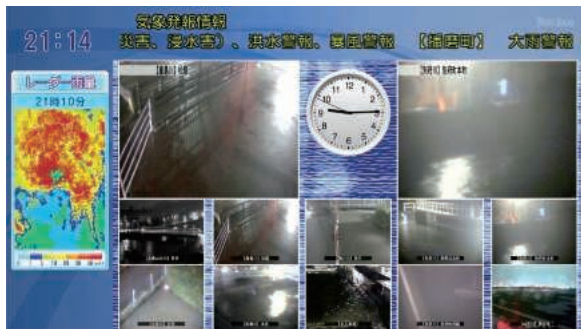

## 輝け! 夏の高校球児たち 2019

ワイドBAN 高校野球スペシャル

東播磨地域12校の野球部紹介番組

地D11ch BAN-BAN チャンネル11 ▶ 7月 1日(月)~15日(月)  
C018ch BAN-BAN プレミアム ▶ 7月16日(火)~31日(水)

BAN-BANテレビ制作の恒例番組。各校の方にレポーターとして今年のチームについて徹底取材をしてもらいます。全国の高校球児の目標、甲子園!その夢の舞台を目指して毎日練習に励む姿をご覧ください。

## 気になる河川水位や道路状況も自宅で確認できる!

安全・安心の  
BAN-BAN

警報発令時は防災番組に切り替えて放送。防災情報(避難所状況、河川の水位、交通情報など)をお伝えします。

地D11ch BAN-BANチャンネル11

東播磨のお天気から全国のお天気まで24時間お伝えします。

C019ch お天気チャンネル

24時間リアルタイムの「道路チャンネル」「河川チャンネル」

C016ch 道路チャンネル  
C017ch 河川チャンネル